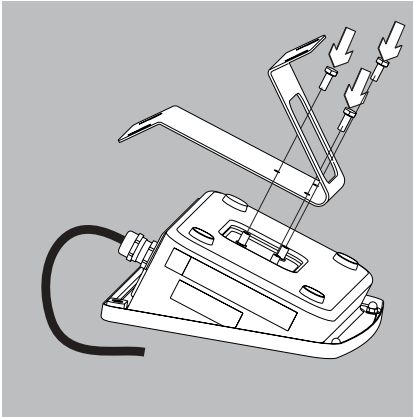

Installation Instructions | Installationsanleitung | Notice d'installation |
Instrucciones de instalación | Manuale d'installazione

Sartorius YDH01CIS

Bracket for Wall Mounting of Combics Indicators | Wandhalterung für Combics
Auswertegeräte | Support mural pour les indicateurs Combics | Soporte de pared
para indicadores Combics | Supporto per parete dell'indicatore Combics