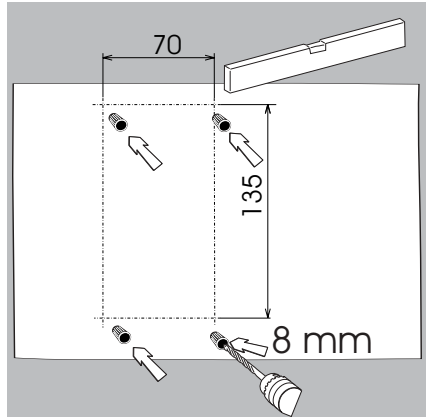

Installation Instructions | Installationsanleitung | Notice d'installation |
Instrucciones de instalación | Manuale d'installazione

Sartorius YDH01CIS

Bracket for Wall Mounting of Combics Indicators | Wandhalterung für Combics
Auswertegeräte | Support mural pour les indicateurs Combics | Soporte de pared
para indicadores Combics | Supporto per parete dell'indicatore Combics