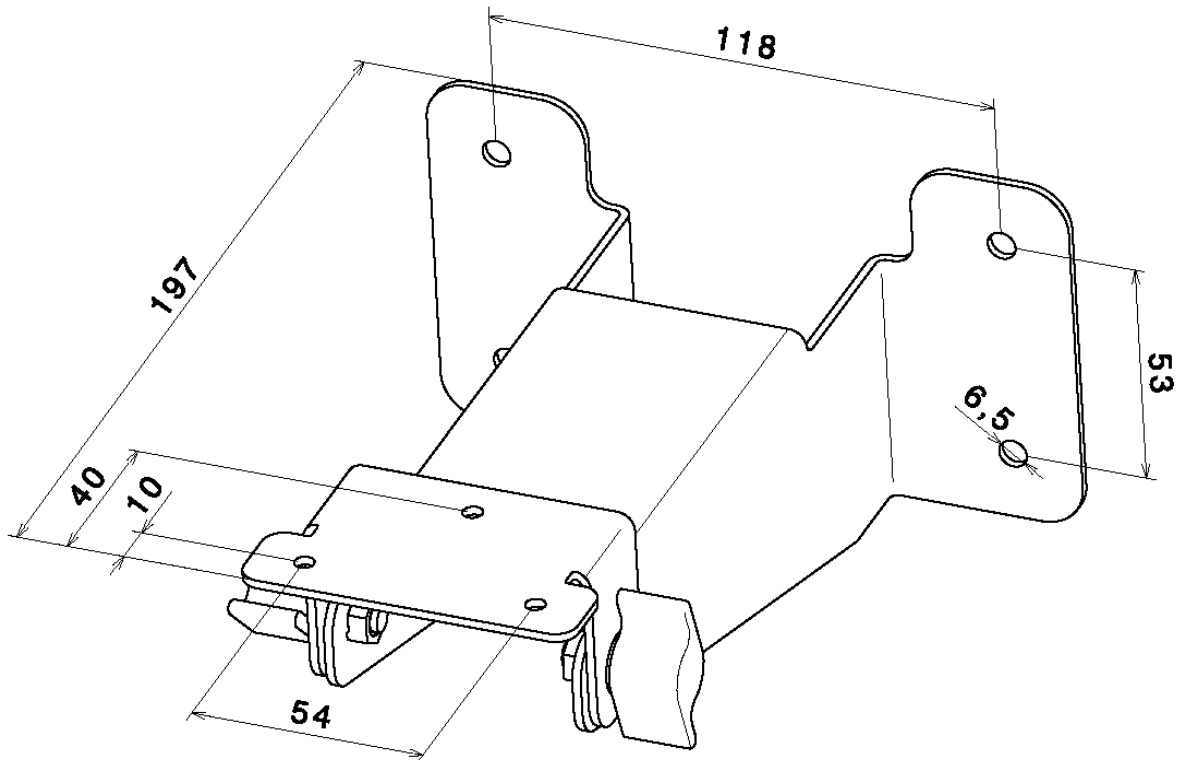

Produktdatenblatt:   Edelstahl Wandhalter YDH02CIS  
für Combics Indikatoren

---

Alle Maßangaben in Millimeter.  
Der montierte Indikator ist kippar.

---

**Lieferumfang:**

1x Wandhalter aus Edelstahl

1x Anzeigekopfhalter

3x Sechskantschraube M4x6mm

4x Sechskantholzschraube

2x Flügelschraube

4x Scheibe 6,4

2x Scheibe 8,4

4x Dübel Kunststoff Ø 8x40mm